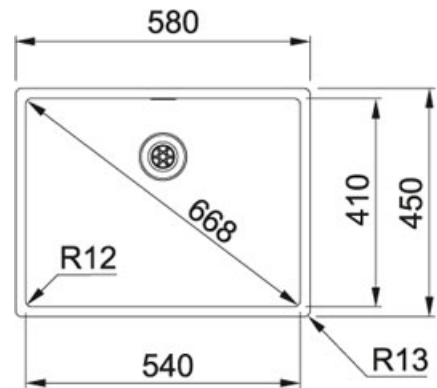

Roostevabast terasest | 127.0375.278

TOOTERÜHM : Valamud | SEERIA : Franke Box | MUDEL : BXX 110-54/ BXX 210-54 | MATERJAL : Roostevabast terasest | PAIGALDUSVIIS : Altpoolt monteeritavad | PAIGALDUSVIIS : Tasapinnaline | PAIGALDUSVIIS : Slim-Top

TECHNICAL DATA

Väljavoolu läbimõõt	Integraal sõelkorv-eksenterventiil 3½"
Suure kausi sügavus	200,00 mm
Suure kausi pikkus	540,00 mm
Aluskapi laius	800,00 mm
Kogupikkus	580,00 mm
Kogulaius	450,00 mm
Ventiil on komplektis	Ei
Suure kausi laius	410,00 mm
Kausside arv	1